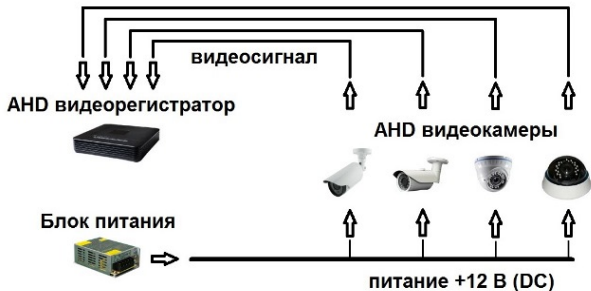

AHD видеокамера SC-StHSW202F IR

Паспорт

Описание камеры

Мультиформатная HD видекамера SC-StHSW202F IR имеет купольное исполнение в металлическом корпусе. Камера предназначена для установки как внутри помещения, так и снаружи. В основном применяется как обзорная.

Характеристики

Сенсор	2 Мрх 1/2.7" SONY IMX307, WDR 120 db
Максимальное разрешение	1920*1080
Чувствительность, лк	0.0001
Тип объектива	Фиксированный f=2.8/3.6/6
Угол обзора	115/87/54
Исполнение	Купольное
Количество кадров в секунду	25 к/с (1920*1080)
Дальность ИК подсветки	До 30 метров
Видео выход	AHD/TVI/CVI/CVBS
Корпус	Металл
Герметичность	IP67
Рабочий диапазон температур	-60°+60° С
Габаритные размеры (Д,Ш,В), мм	90*90*60
Вес брутто, г	225
Питание, В	12 (DC)
Потребляемая мощность, мА	600мА
Опции*	OSD меню

*** Наличие установленных в камере опций оговаривается при заказе**

Подключение камеры

Включение камеры производится при питании +12 В (DC). Недопустима подача питания несоответствующей полярности.

Типовая схема подключения